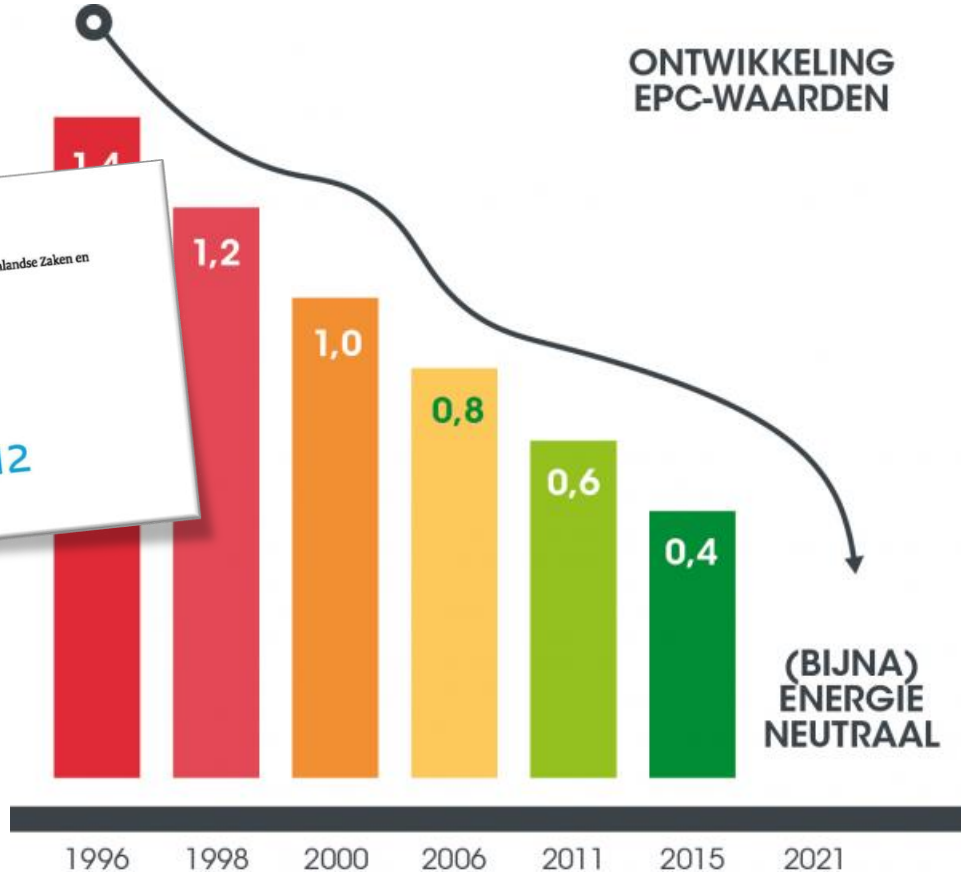

Energie Prestatie

ONTWIKKELING
EPC-WAARDEN

Ministerie van Binnenlandse Zaken en
Koninkrijksrelaties

Het Bouwbesluit 2012